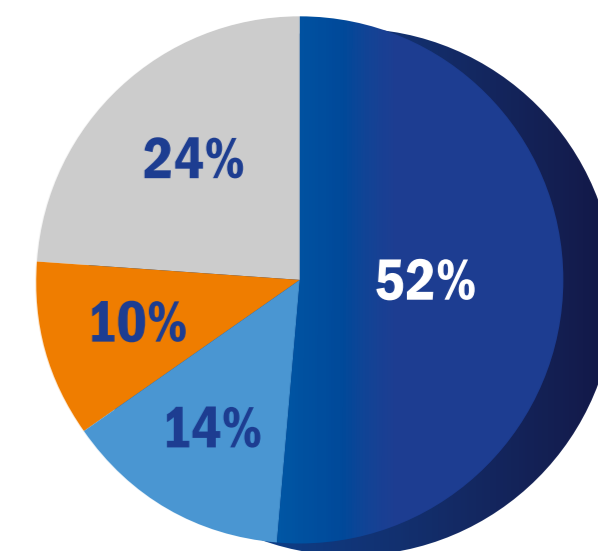

МАРКИ – ЛИДЕРЫ ИМПОРТА ГУСЕНИЧНЫХ БУЛЬДОЗЕРОВ СЕГМЕНТА 100-360 Л.С.

- SHANTUI
- CATERPILLAR
- KOMATSU
- Прочие

ВЫДЕЛЯЯ ЛУЧШЕЕ!

О КОМПАНИИ В ЦИФРАХ

ЗА ПОСЛЕДНИЕ 17 ЛЕТ МЫ ПОСТАВИЛИ В РОССИЮ ТЕХНИКУ И ЗАПАСНЫЕ ЧАСТИ НА СУММУ СВЫШЕ 9 МЛРД РУБЛЕЙ. ЗАСЛУЖИЛИ ДОВЕРИЕ БОЛЕЕ 7000 КЛИЕНТОВ, СРЕДИ КОТОРЫХ ТАКИЕ ИЗВЕСТНЫЕ И УВАЖАЕМЫЕ КОМПАНИИ, КАК